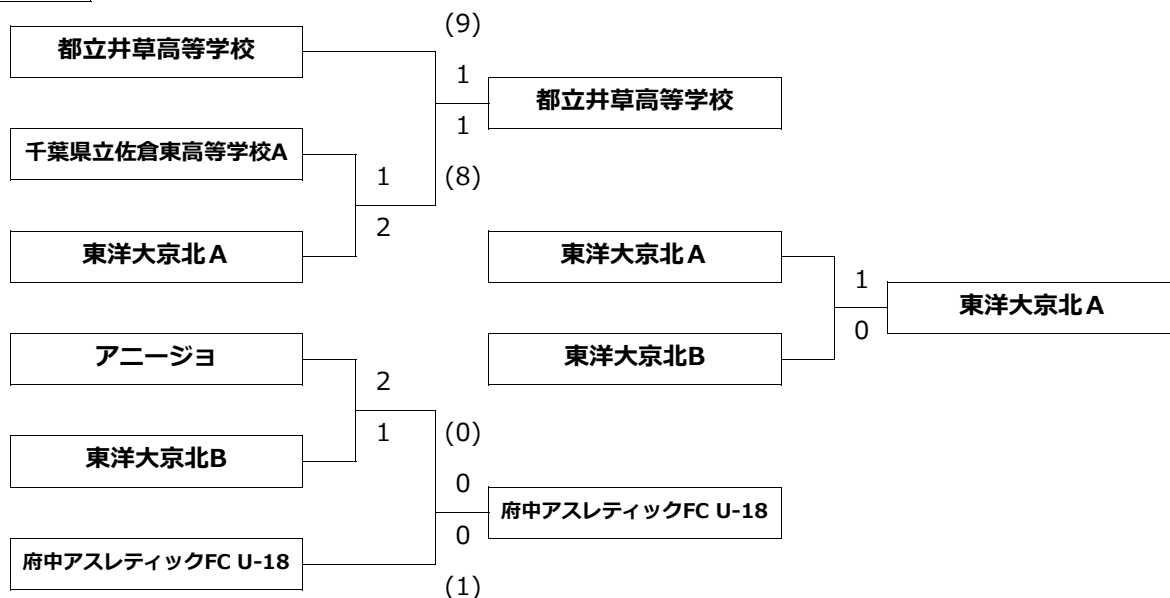

グループリーグ

		a	b	c	勝点	得点	失点	差	順位
A	a	千葉県立佐倉東高等学校A	7 ○ 0	1 × 4	3	8	4	4	2
	b	筑波大学附属高等学校	0 × 7	0 × 1	0	0	8	-8	3
	c	アニージョ	4 ○ 1	1 ○ 0	6	5	1	4	1

		a	b	c	勝点	得点	失点	差	順位
B	a	東洋大京北B	6 ○ 1	0 × 1	3	6	2	4	2
	b	千葉県立佐倉東高等学校B	1 × 6	0 × 7	0	1	13	-12	3
	c	府中アスレティックFC U-18	1 ○ 0	7 ○ 0	6	8	0	8	1

		a	b	c	勝点	得点	失点	差	順位
C	a	都立忍岡高校フットサル部	1 × 2	1 △ 1	1	2	3	-1	3
	b	都立井草高等学校	2 ○ 1	1 △ 1	4	3	2	1	1
	c	東洋大京北A	1 △ 1	1 △ 1	2	2	2	0	2

プレーオフ

フレンドリーリーグ

		a	b	c	勝点	得点	失点	差	順位
	a	筑波大学附属高等学校	0 × 3	2 ○ 0	3	2	3	-1	2
	b	千葉県立佐倉東高等学校B	3 ○ 0	1 × 2	3	4	2	2	1
	c	都立忍岡高校フットサル部	0 × 2	2 ○ 1	3	2	3	-1	3